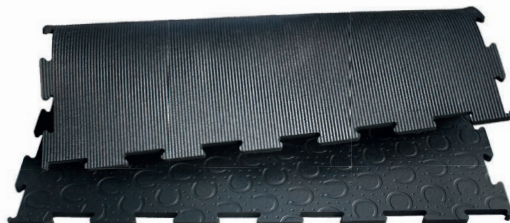

BELMONDO® Basic

Хороший базовый комфорт

Поверхность: подковообразный профиль
Нижняя сторона: канавки
Толщина: 18 мм
Размеры: 1 м x 1 м
 4-х стороннее соединение Puzzle

BELMONDO® Classic

Для более высоких нагрузок – также для подков с шипами и штифтами

Поверхность: подковообразный профиль с износостойким слоем
Нижняя сторона: канавки
Толщина: 18 мм
Размеры: 1 м x 1 м
 4-х стороннее соединение Puzzle

BELMONDO® Trend

Для превосходного комфорта во время отдыха и стояния – мягкость, отвечающая потребностям лошадей