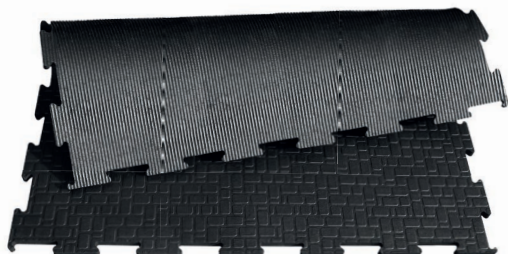

КОНЮШЕННЫЕ ТРОХОДЫ • МОЕЧНАЯ
ПЛОЩАДКА ВНУТРИ ПОМЕЩЕНИЯ

ПАДОК • ТРОХОДЫ •
МОЕЧНАЯ ПЛОЩАДКА

ВОДИЛКА

ТАСТЫШНЫЕ ЗАГОНЫ • ДОРОГИ
(ПРИРОДНЫЙ ГРУНТ)

BELMONDO® Walkpro

Шумопоглощающее и прочное