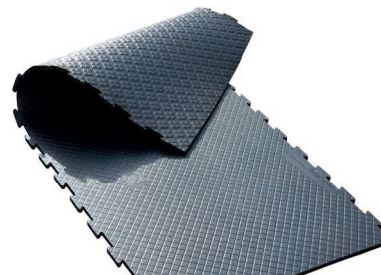

BELMONDO® Horsewalker

Подходит для любой водилки