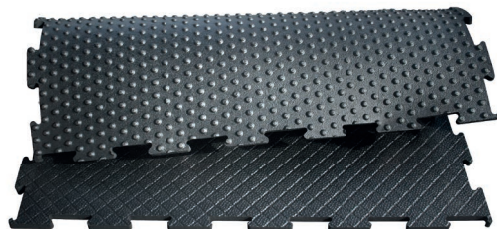

КОНЮШЕННЫЕ ТРОХОДЫ • МОЕЧНАЯ
ПЛОЩАДКА ВНУТРИ ПОМЕЩЕНИЯ

ПАДОК • ТРОХОДЫ •
МОЕЧНАЯ ПЛОЩАДКА

ВОДИЛКА

ТАСТЫШНЫЕ ЗАГОНЫ • ДОРОГИ
(ПРИРОДНЫЙ ГРУНТ)

BELMONDO® Walkpro

Шумопоглощающее и прочное

BELMONDO® Paddock

Нескользящее при любой погоде

BELMONDO® Horsewalker

Подходит для любой водилки

BELMONDO® Flix

Простое решение для
стабилизации грунта –
специально для слякоти

BELMONDO® Drain gutter / BELMONDO® Gully –
специально для подгонки на моечных площадках