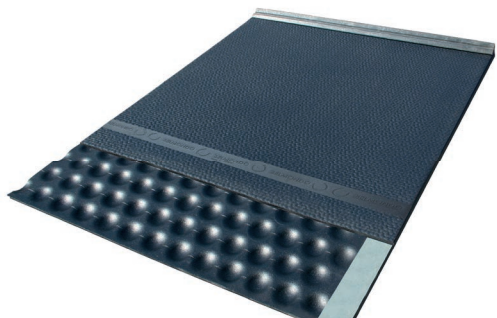

BELMONDO® Basic

Хороший базовый комфорт

Поверхность: подковообразный профиль
Нижняя сторона: канавки
Толщина: 18 мм
Размеры: 1 м x 1 м
 4-х стороннее соединение Puzzle

BELMONDO® Classic

Для более высоких нагрузок – также для подков с шипами и штифтами

Поверхность: подковообразный профиль с износостойким слоем
Нижняя сторона: канавки
Толщина: 18 мм
Размеры: 1 м x 1 м
 4-х стороннее соединение Puzzle

BELMONDO® Trend

Для превосходного комфорта во время отдыха и стояния – мягкость, отвечающая потребностям лошадей

Поверхность: подковообразный профиль с износостойким слоем
Нижняя сторона: «воздушная подушка» с резиновыми перемычками
Толщина: 28 мм
Размеры: 1 м x 1 м
 4-х стороннее соединение Puzzle

BELMONDO® Kingsize Cover

Бесшовное покрытие для больших площадей

Поверхность: профилированная
Нижняя сторона: профилированная
Толщина: 15 мм
Размеры: 262/348/440/525 см x 250 см - 600 см с шагом в 10 см прямой край

ЗОНА ОТДЫХА

BELMONDO® Kingsize Duo