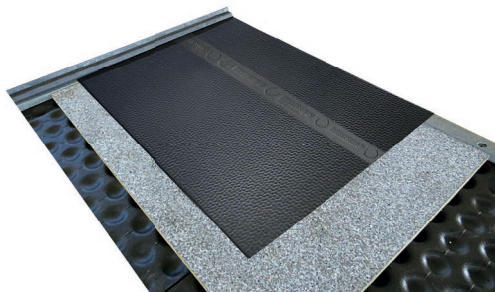

BELMONDO® Kingsize

Бесшовное покрытие для больших площадей специально для ветеринарных клиник

Особенная мягкость на долгое время благодаря 3-х слойному строению (резина-пеноматериал-резина)