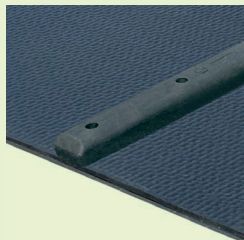

Plastic board

Высота: 3 см
Ширина: 10 см
Длина: 200 см

maxiPROFIL

Высота: 4,5 см
Ширина: 13 см
Длина: 173 см

СТЕНА

BELMONDO® Rodeo

Щадит лошадь и стену

Поверхность: эффект деревянной доски
Нижняя сторона: канавки
Толщина: 11 мм
Размеры: 1,30 м x 3,50 м