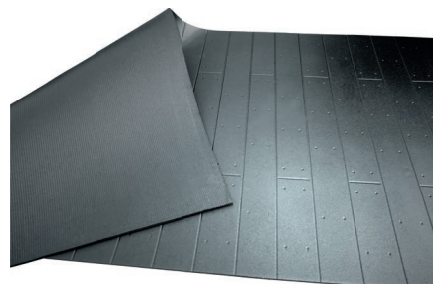

Plastic board

Высота: 3 см
Ширина: 10 см
Длина: 200 см

maxiPROFIL

Высота: 4,5 см
Ширина: 13 см
Длина: 173 см

СТЕНА

BELMONDO® Rodeo

Щадит лошадь и стену

Поверхность: эффект деревянной доски
Нижняя сторона: канавки
Толщина: 11 мм
Размеры: 1,30 м x 3,50 м