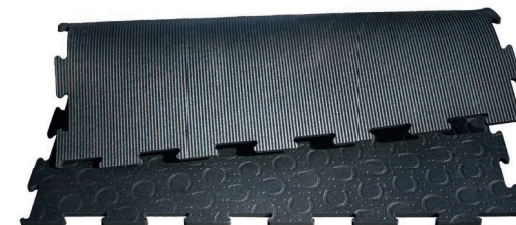

КОНЮШЕННЫЕ ТРОХОДЫ

BELMONDO® Walkway

Нетолстое покрытие – также и для поворотной двери или прицепа-коневоза

Поверхность: подковообразный профиль
Нижняя сторона: канавки
Толщина: 11 мм
Размеры: 1 м x 1 м
4-х стороннее соединение Puzzle