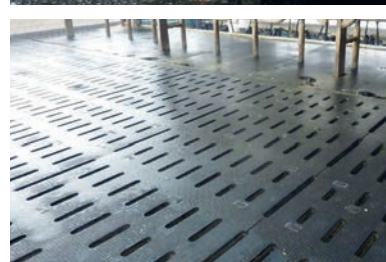

Передвижения в коровниках упного рогатого скота

Система KURA / pediKURA®	KARERA НОВИНКА

Как и система «конструктора» сочетается со всеми покрытиями KURA: стирание копытного рога на 20 %-х мягких абразивных зонах

- соответствующая потребностям животных мягкость
- целенаправленное стирание копытного рога на абразивных зонах
  - благодаря сконцентрированному количеству абразивного материала на поверхности покрытия
- возможно легкое доукомплектование

Базисный продукт: простое и надежное покрытие

- применимо для различных площадей (проход, доильный зал, накопитель, прогон, ...)
- удовлетворяет основные требования к соответствующему потребностям животного покрытию для зон передвижения

поверхность с корундом 24 мм	шипованный профиль	Quad-поверхность 21 мм	Multisquare-профиль

pediKURA® P	KARERA P ширина с шагом в 5 см
pediKURA® Form е разных размеров зготовление	
pediKURA® S е для каждого щелевого пола	
5 лет	

KRAIBURG
крепёжный элемент для щелевых полов: против стороннего смещения